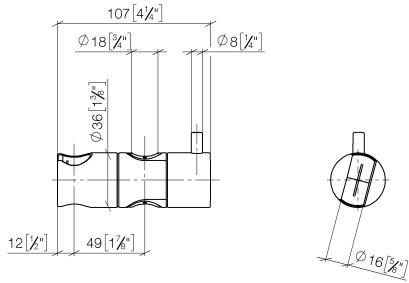

12 580 970

- für Rohrdurchmesser 18 mm

Passt zu: IMO, LULU, MADISON, MEM, TARA, CL.1, LISSÉ, VAIA, META, CYO

	Chrom	12 580 970-00
	Platin gebürstet	12 580 970-06
	Platin	12 580 970-08
	Messing (23kt Gold)	12 580 970-09
	Dark Chrome	12 580 970-19
	Light Gold	12 580 970-26
	Light Gold gebürstet	12 580 970-27
	Messing gebürstet (23kt Gold)	12 580 970-28
	Schwarz matt	12 580 970-33
	Bronze gebürstet	12 580 970-42
	Champagne gebürstet (22kt Gold)	12 580 970-46
	Champagne (22kt Gold)	12 580 970-47
	Chrom gebürstet	12 580 970-93
	Dark Platin gebürstet	12 580 970-99

12 580 970

mm [inches]

12 580 970

Ersatzteile für die
anderen
Oberflächenvarianten
finden Sie hier: Platin
gebürstet

Ersatzteilstückliste

Nr.	Artikelnummer	Benennung	Verbaumenge	Lieferzeit
1	09 12 12 217 90	Huelse	1	2
2	08 18 40 579 90	Adapter	1	2